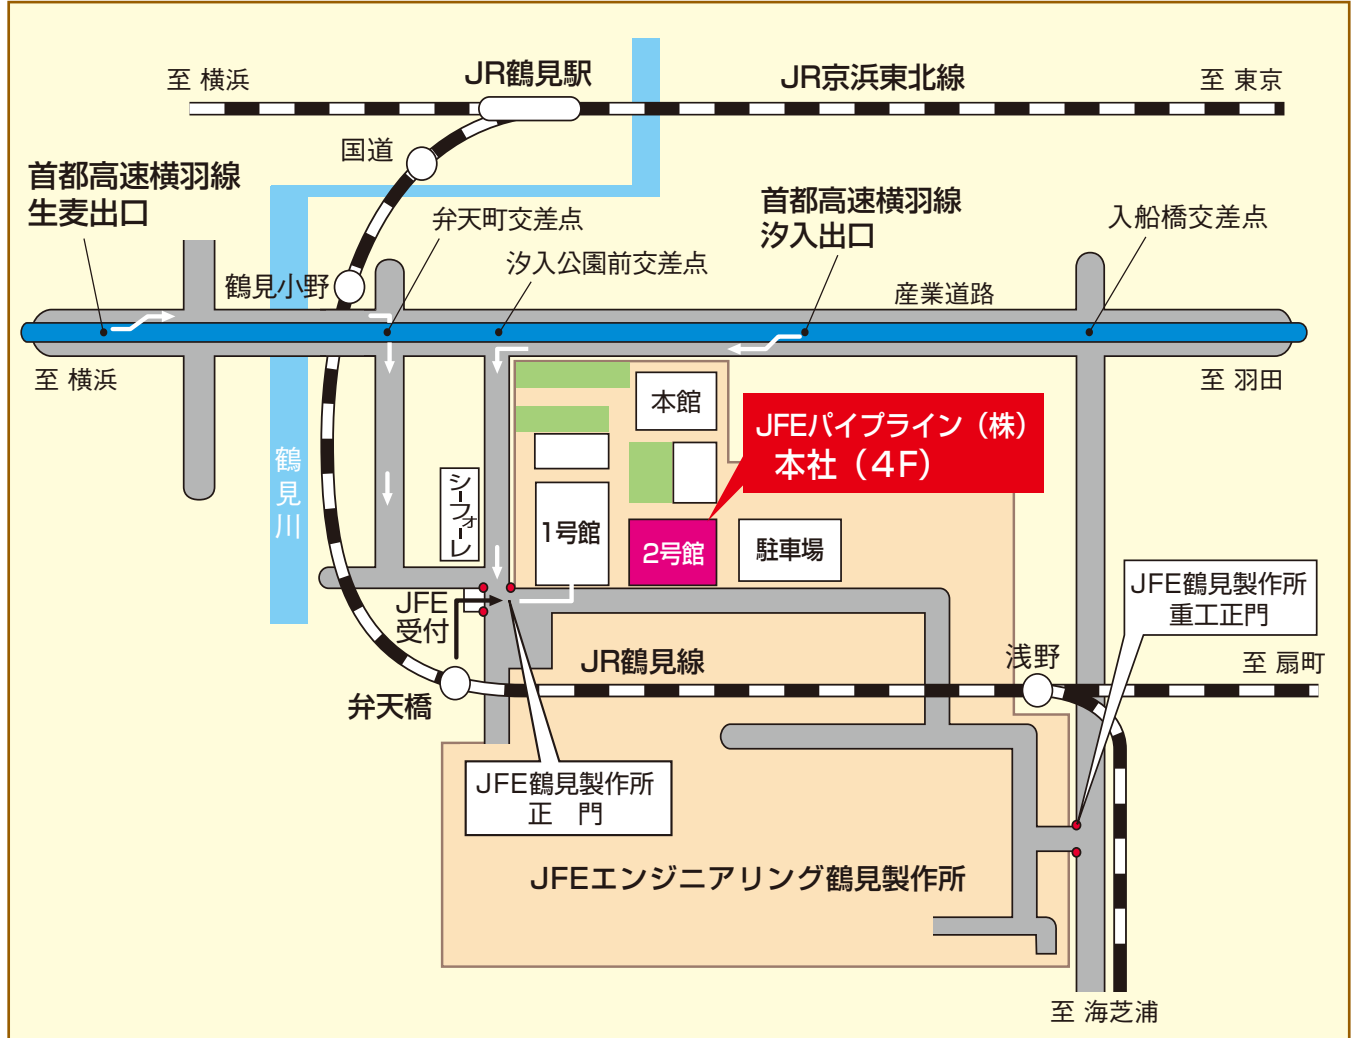

本社マップ

所在地	〒230-0044 横浜市鶴見区弁天町3番地1 ☎ 045(505)7958 FAX.045(505)8906	
交通	電車	東京から約45分、横浜から約20分 JR京浜東北線 鶴見駅乗り換え、JR鶴見線 弁天橋駅下車 JFE鶴見事業所正門より徒歩5分
	自動車	東京方面： 首都高速 横羽線の汐入RP（ランプ）を下りる。 最初の信号を左折。（汐入RPから正門まで約400m） 横浜方面： 首都高速 横羽線の生麦RP（ランプ）を下りる。 産業道路をそのまま進行し、旭硝子（株）の手前を右折し、 次に左折する。