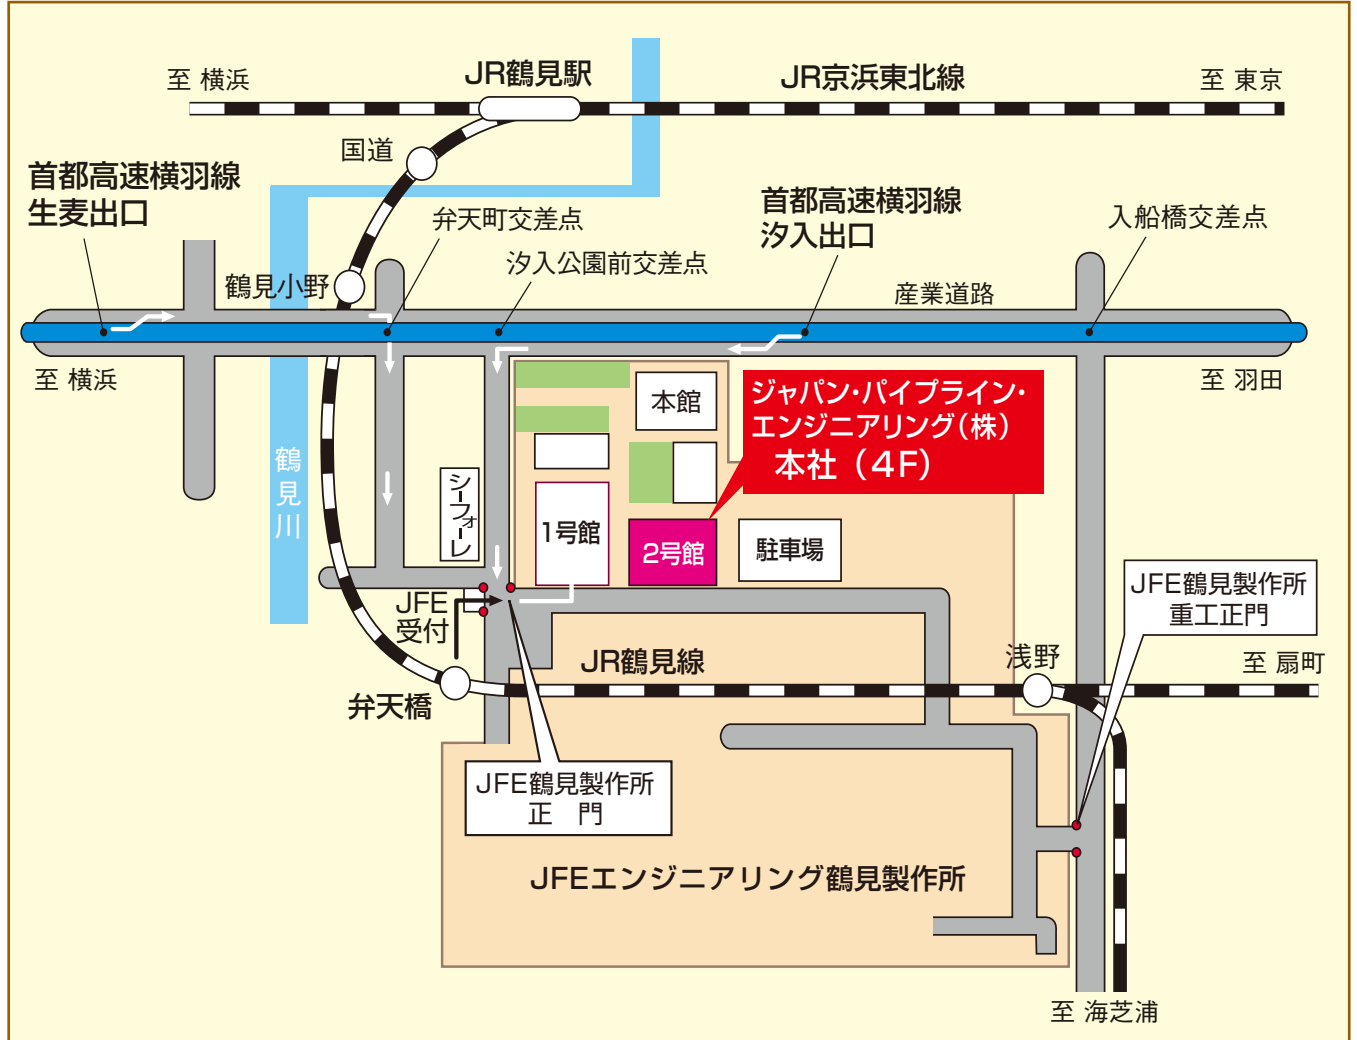

本社マップ

所在地	〒230-0044 横浜市鶴見区弁天町3番地1 ☎ 045(505)7958 FAX.045(505)8906	
交通	電車	東京から約45分、横浜から約20分 JR京浜東北線 鶴見駅乗り換え、JR鶴見線 弁天橋駅下車 JFE鶴見事業所正門より徒歩5分
	自動車	東京方面： 首都高速 横羽線の汐入RP (ランプ) を下りる。 最初の信号を左折。(汐入RPから正門まで約400m) 横浜方面： 首都高速 横羽線の生麦RP (ランプ) を下りる。 産業道路をそのまま進行し、旭硝子(株)の手前を右折し、 次に左折する。